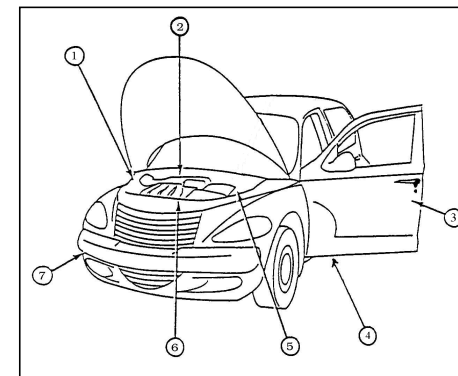

Color IT-Service Stuttgart

Chrysler Voyager / Grand Voyager 2006 Deutschland

Farbgruppe Karosserie	Akzo-Code	Chrysler-Codes	Farbname	Felgenfarbmöglichkeiten	Stoßfängerfarbmöglichkeiten
weiß	CHA96:SW1	PW1, QW1, SW1, W1	Stone White	keine direkte Zuordnung	
silber	CHA99:WS2	PS2, QS2, WS2, S2	Bright Silver Met.		
braun/beige	CHA02:AJC	AJC, PJC, QJC, JC	Light Khaki Met.		
schwarz	CHA03:AXR	AXR, PXR, QXR, XR	Brilliant Black Crystal Met.		
dunkelblau	CHA03:BB8	BB8, PB8, QB8, B8	Midnight Blue Met.		
graugrün	CHA04:BPK	BPK, PBK, QBK, BK	Magnesium Met.		
grau	CHA04:CDM	CDM, PDM, QDM, DM	Mineral Gray Met.		
braun/grau	CHA05:BJT	BJT, PJT, QJT, JT	Dark Khaki Met.		
dunkelgrün	CHA05:CGV	CGV, PGV, QGV, GV	Deep Beryl Green Met.		

Felgen-Farben

Akzo-Code	Chrysler-Code	Farbname
CHA95:PAK	PAK	Sparkle Silver Met.

Farbtonplakette: 6 = Frontauflage Motorhaube

Stoßfänger-Farben

Akzo-Code	Chrysler-Code	Farbname
CHACD7M	CD7	Dk. Slate matt
CHARFXM	RFX	Jet Black matt
CHAXS9M	XS9	Dk. Gray matt Met.